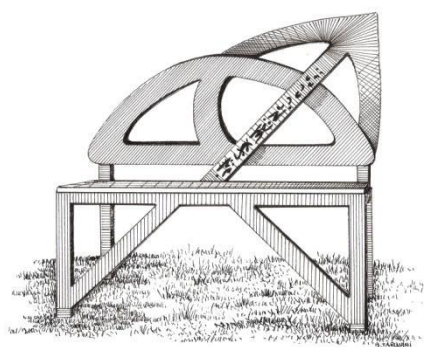

Fueron construidos en madera semidura (zoita), caños metálicos cuadrados de distintas medidas y espesores, y láminas de metal labrado.

En particular, una serie de doce bancos se ubicó en el contorno elíptico del predio. Se trata de los **Bancos Zodiacales**, llamados así dado que cada uno de ellos evoca una de las antiguas constelaciones del Zodíaco. Instalados cerca de 30º uno del otro sobre el Camino Ecliptical, el cordón de doce bancos zodiacales permite construir un singular indicador celeste.

Para ello utilizamos una escultura, denominada **Sol Móvil**, que representa al Sol y es el único de los artefactos incluidos en el Solar de las Miradas que puede moverse en el predio.

El Sol Móvil se ubica sobre el Camino Ecliptical cercano al banco zodiacal que corresponde a la ubicación aparente del Sol en el Zodíaco en cada época. De este modo, un visitante puede obtener ese dato astronómico con sólo identificar en qué zona del contorno del predio (dominada por un determinado Banco Zodiacal) se ha colocado el Sol Móvil en la fecha de su visita.

A los 12 bancos zodiacales, se le suman otros 14 asientos, los cuales evocan diferentes conceptos o hitos astronómicos y se han distribuido en diferentes zonas del predio.